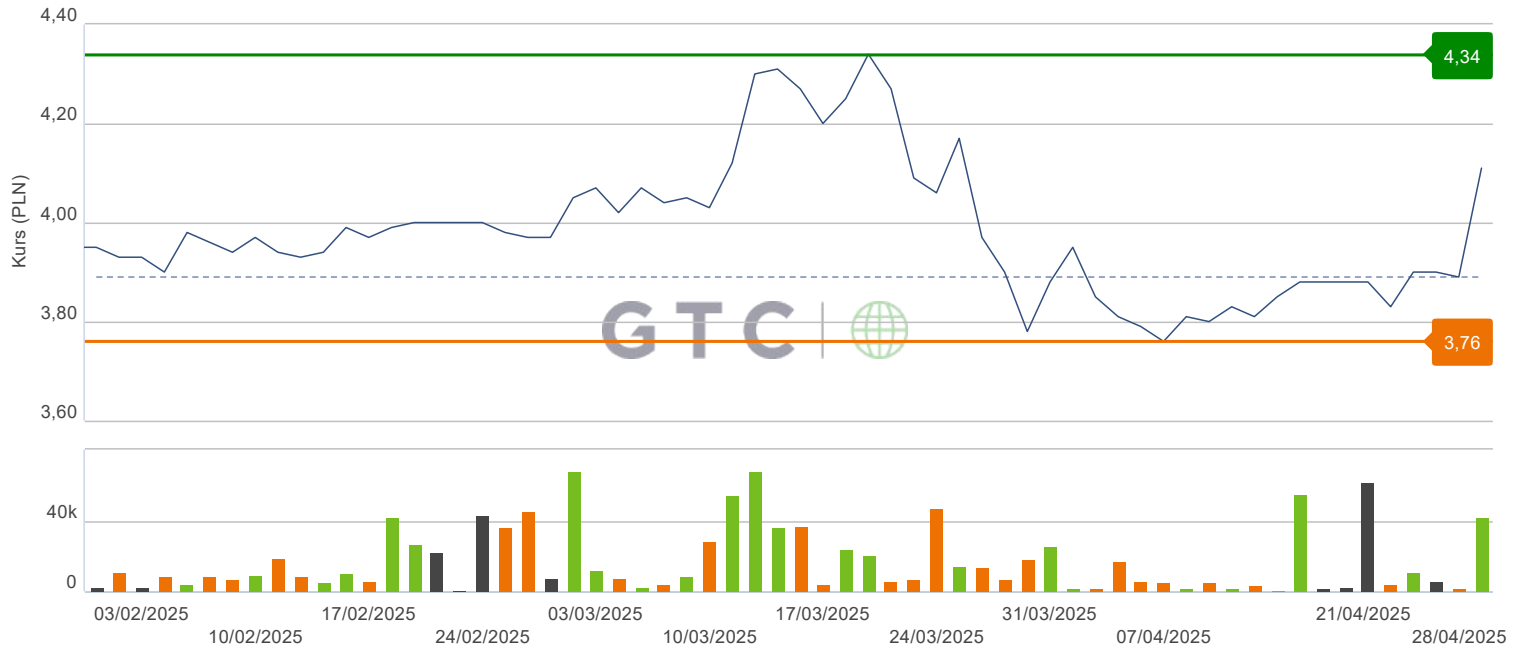

# Udostępnij Wykres

Wykres Kursu Akcji Spółki Globe Trade Centre S.A. (WSE) W Okresie 30/1/2025 - 29/4/2025

## Analiza Porównawcza

### Dolna Część Wykresu

Wolumen

Zmiana kursu