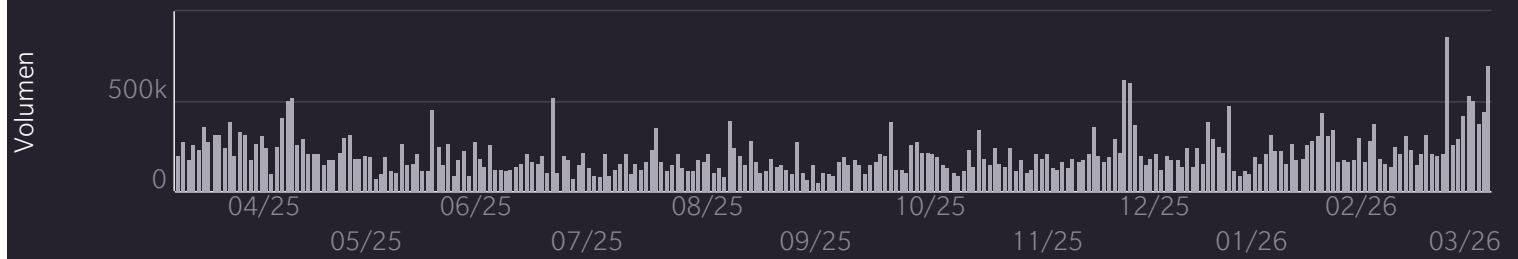

Aktienchart

Aktie

Wienerberger AG

Indikatoren

- Volumen
- Tagesveränderung

Vergleichswerte

Analyse

- Gleitender Durchschnitt
- Momentum
- Exponentiell gleitender Durchschnitt (EMA)
- Relative Stärke Index (RSI)